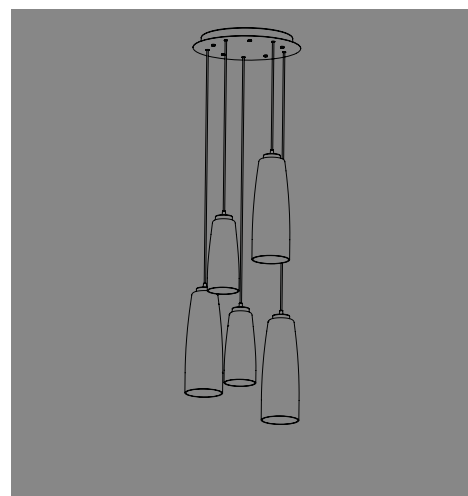

Dimensions \varnothing 27,5 - h max 500 cm / \varnothing 10,8 - h max 196,8 in

ILLUMINOTECHNICAL SPECIFICATIONS

Source E26
Total Watt 75 W

ELECTRICAL SPECIFICATIONS

Voltage 120V
Frequency 50 - 60 HZ

PENDANT SYSTEM CANOPIES

34
13,4" 
4,6
1,8"

Rosone per sospensione 3 luci
Canopy for hanging lamp 3 lights

ZA-LGR0063 grigio / grey
ZA-LGR0073 bianco / white

Luci disposte sullo stesso livello
Lights on the same level:
Ø max 25 cm - 9,8 in

40
15,7" 

Disponibile su richiesta con finitura calamina / Available on request with calamine finish

34
13,4" 
4,6
1,8"

Rosone per sospensione 5 luci
Canopy for hanging lamp 5 lights

ZA-LGR0065 grigio / grey
ZA-LGR0075 bianco / white

Luci disposte sullo stesso livello
Lights on the same level:
Ø max 17 cm - 6,7 in

40
15,7" 

Disponibile su richiesta con finitura calamina / Available on request with calamine finish

Rosone per sospensioni multiple (supporti di decentramento inclusi) Canopy for hanging multiple lamps (decentralisation supports included)